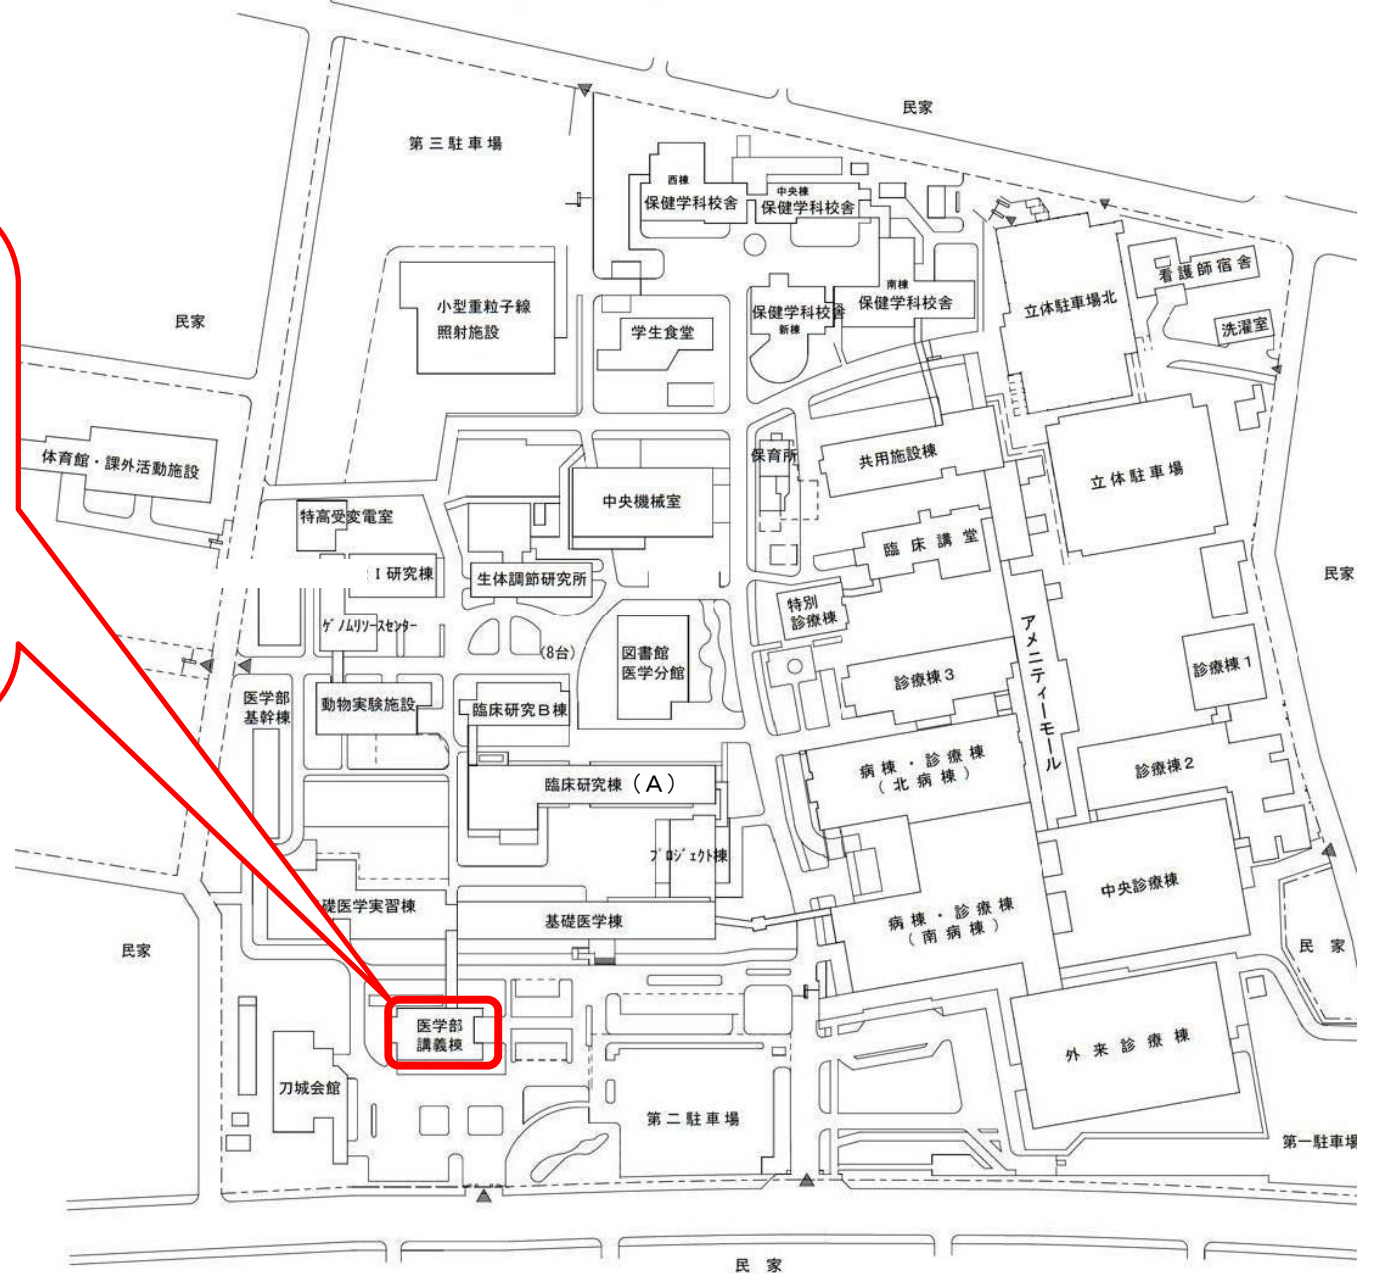

# 群馬大学昭和地区配置図

オープンラボの集合場所は  
基礎中講堂（医学部講義棟 1階）  
です。

医学部  
講義棟